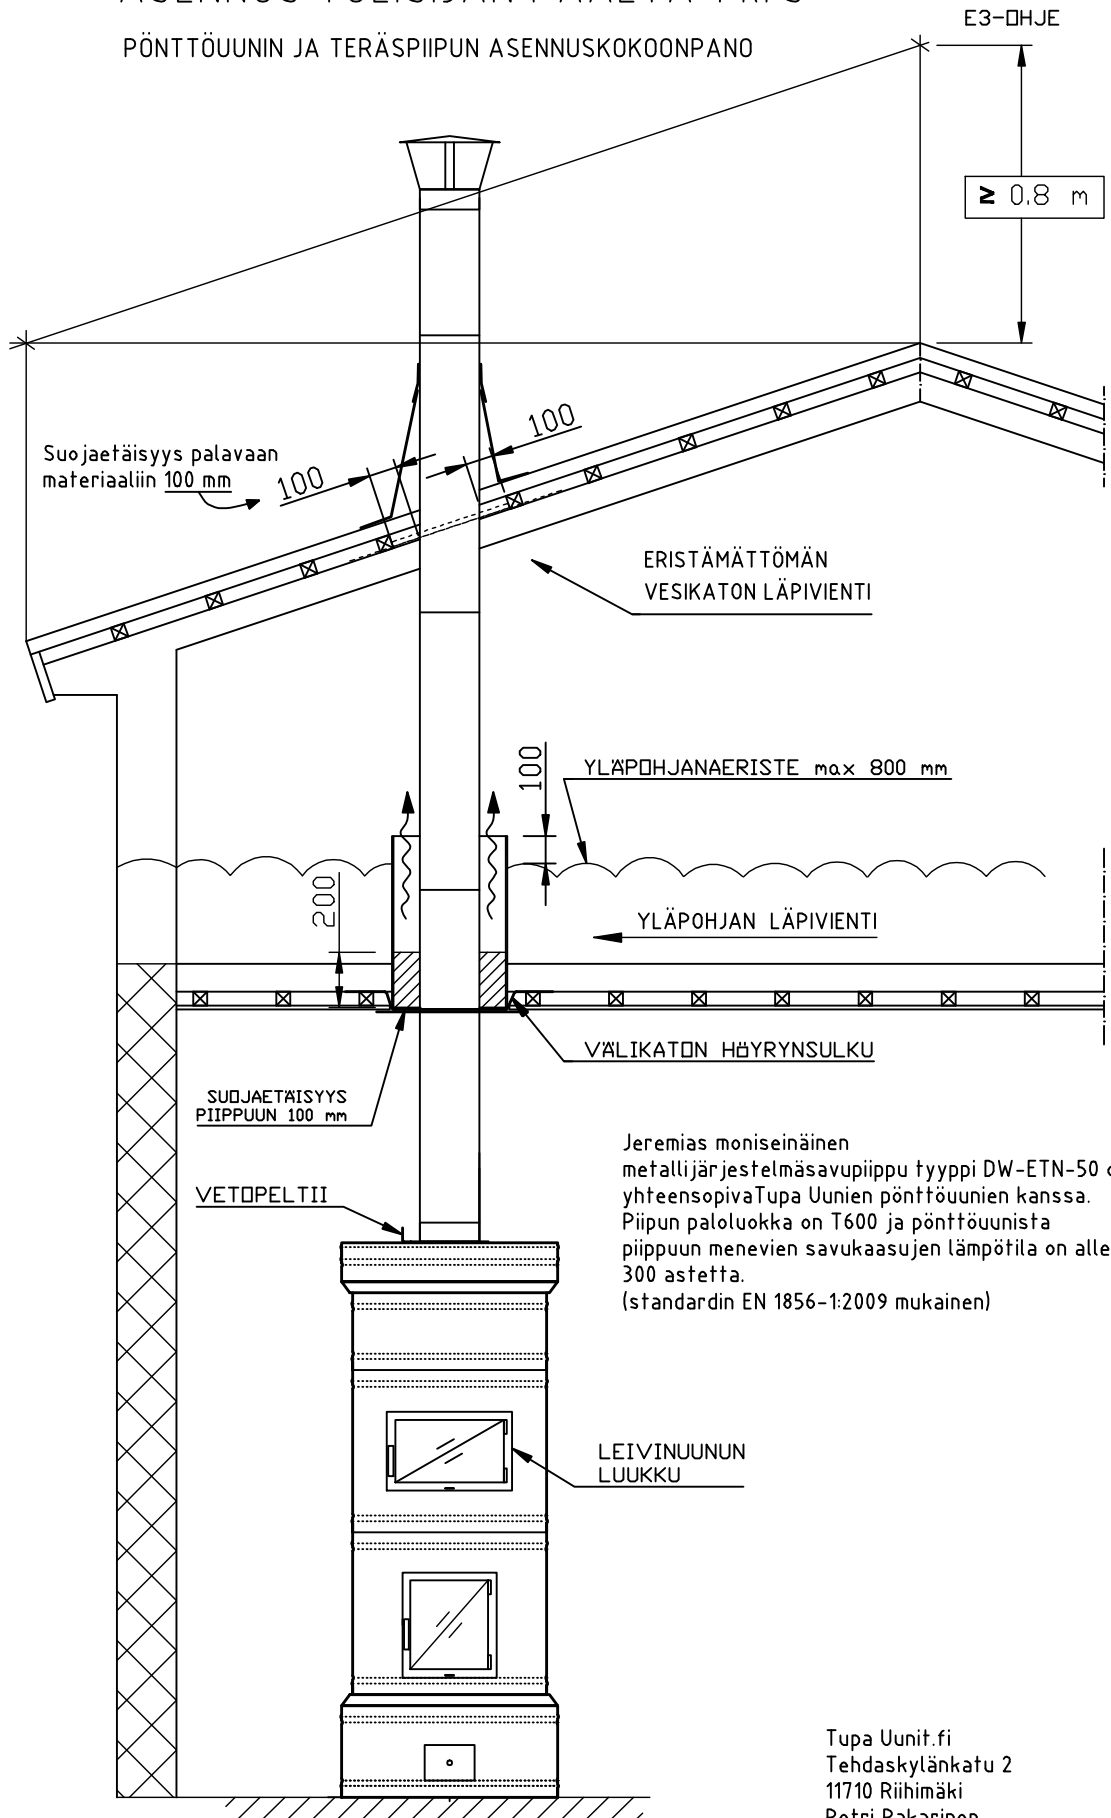

ASENNUS TULISIJAN PÄÄLTÄ 1 krs

PÖNTTÖUUNIN JA TERÄSPIIPUN ASENNUSKOKOONPANO

Tupa Uunit.fi
Tehdaskylänkatu 2
11710 Riihimäki
Petri Pakarinen
petri.pakarinen@tupauunit.fi