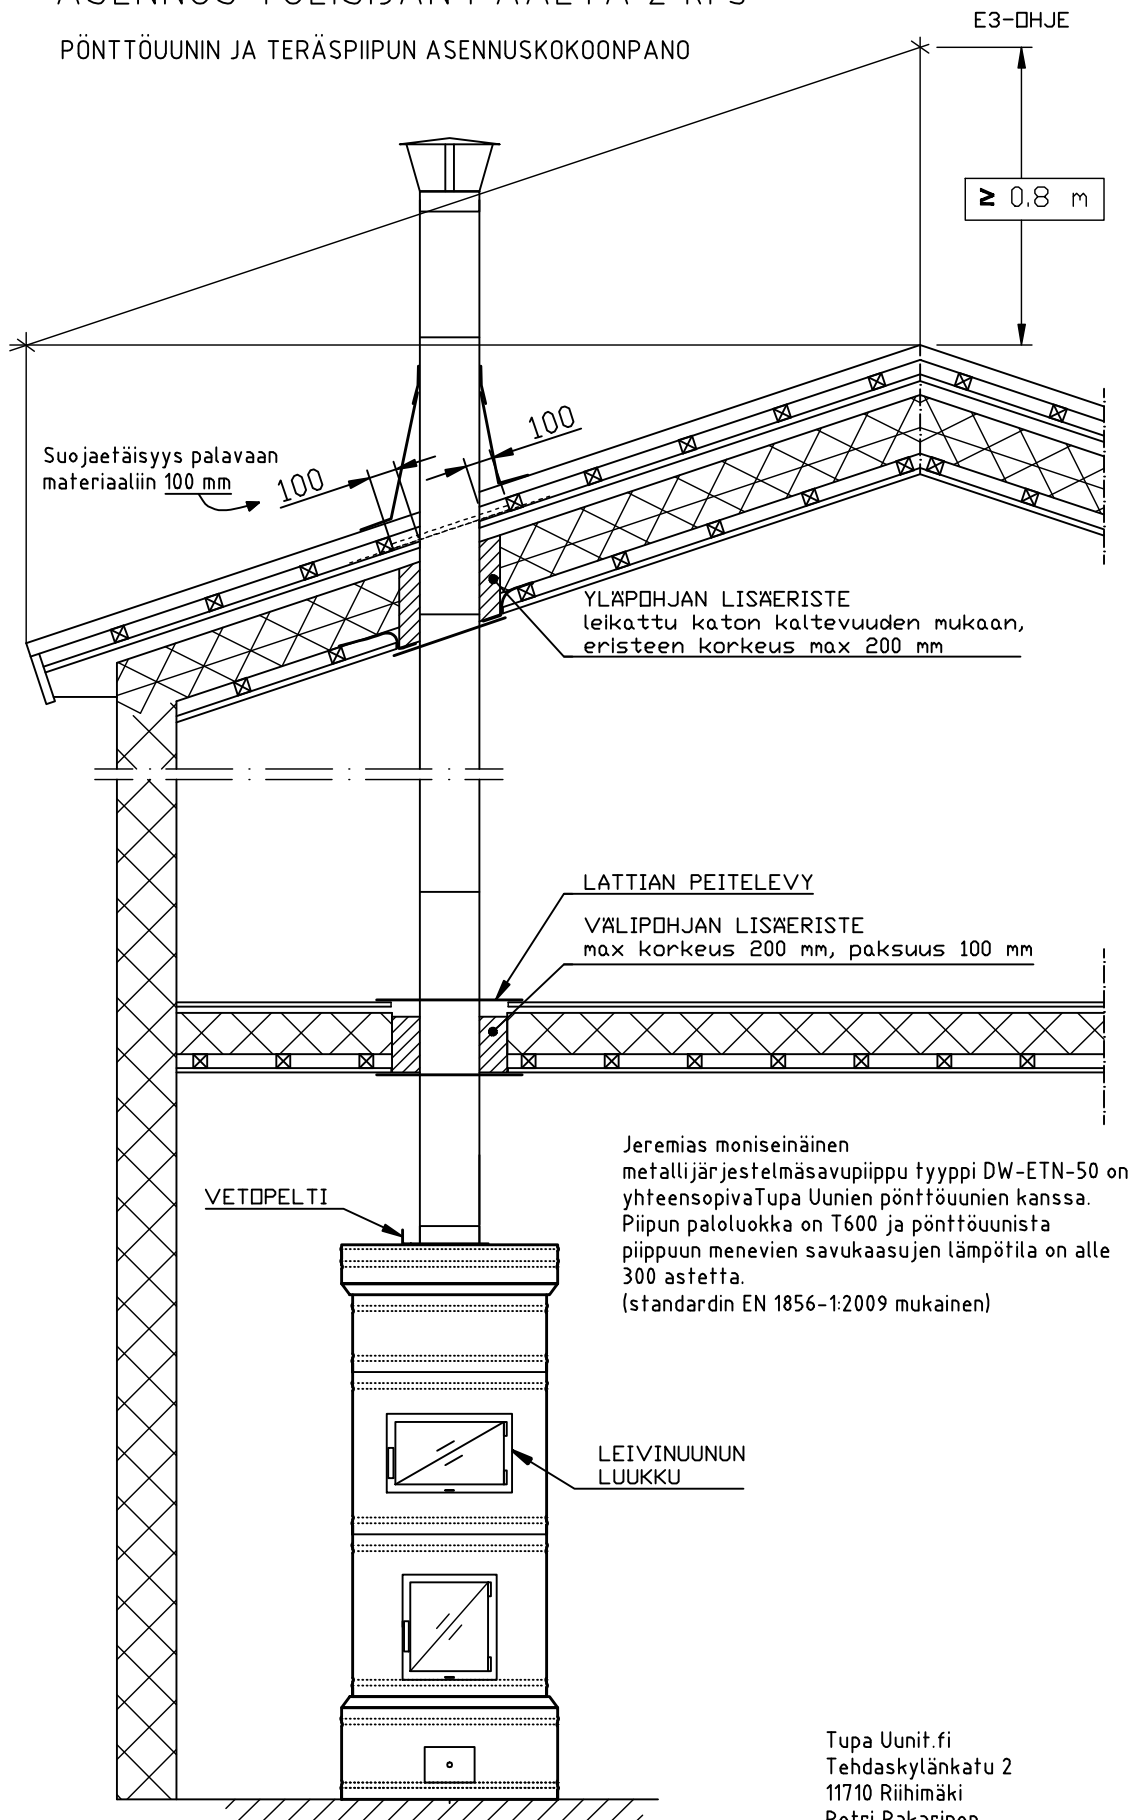

ASENNUS TULISIJAN PÄÄLTÄ 2 krs

PÖNTTÖUUNIN JA TERÄSPIIPUN ASENNUSKOKOONPANO

Tupa Uunit.fi
Tehdaskylänkatu 2
11710 Riihimäki
Petri Pakarinen
petri.pakarinen@tupauunit.fi